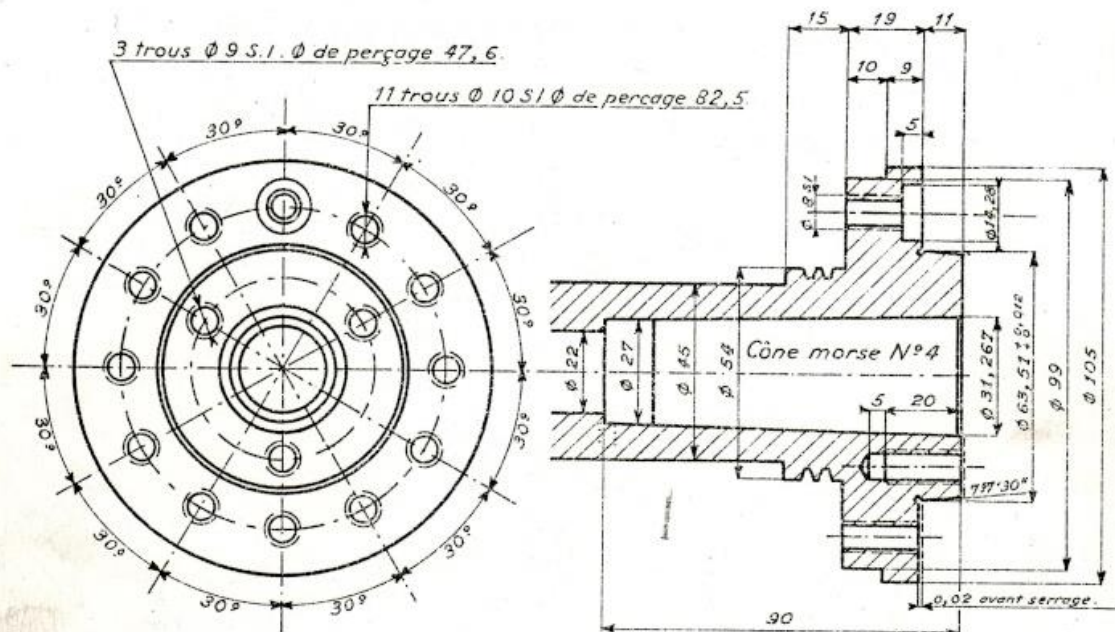

- 6 -

Nez de broche standard américain type A (4")

Nez de broche conique long à clavette  
(sur demande)